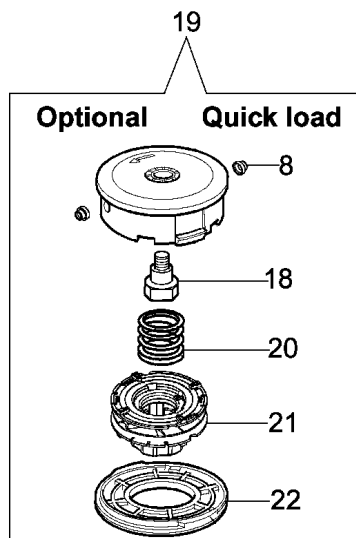

Иллюстрация Accessories

Ссылка	Кол-во	Код артикула	Наименование
1	1	61172019A	Compl. nylon head ć2,4
2	2	3960040R	Screw
3	1	4174278	Plate
4	4	3802004CR	Screw
5	1	4174283A	Skirt w/blade
6	1	4174275R	Blade
7	1	61042011A	Guard assy
8	1	4199005A	Bushing
9	1	61110076	Insert
10	1	4199004	Spring
11	1	4199014A	Nylon spool ć2,4
12	1	4095673AR	Disk
13	1	4199046	Cover
14	1	61052031	Tool kit
15	1	61200106R	Harness
16	1	61212006	Labels kit
17	1	63019021	Compl. nylon head OM ć2,4
18	1	4199008B	Insert
19	1	63019009A	Quick load nylon head ć2,4mm
20	1	4199048R	Spring
21	1	4199049	Nylon spool
22	1	4199046	Cover
23	1	63019011A	Quick load nylon head ć2,4
24	1	4199041R	Nylon spool ć2,4