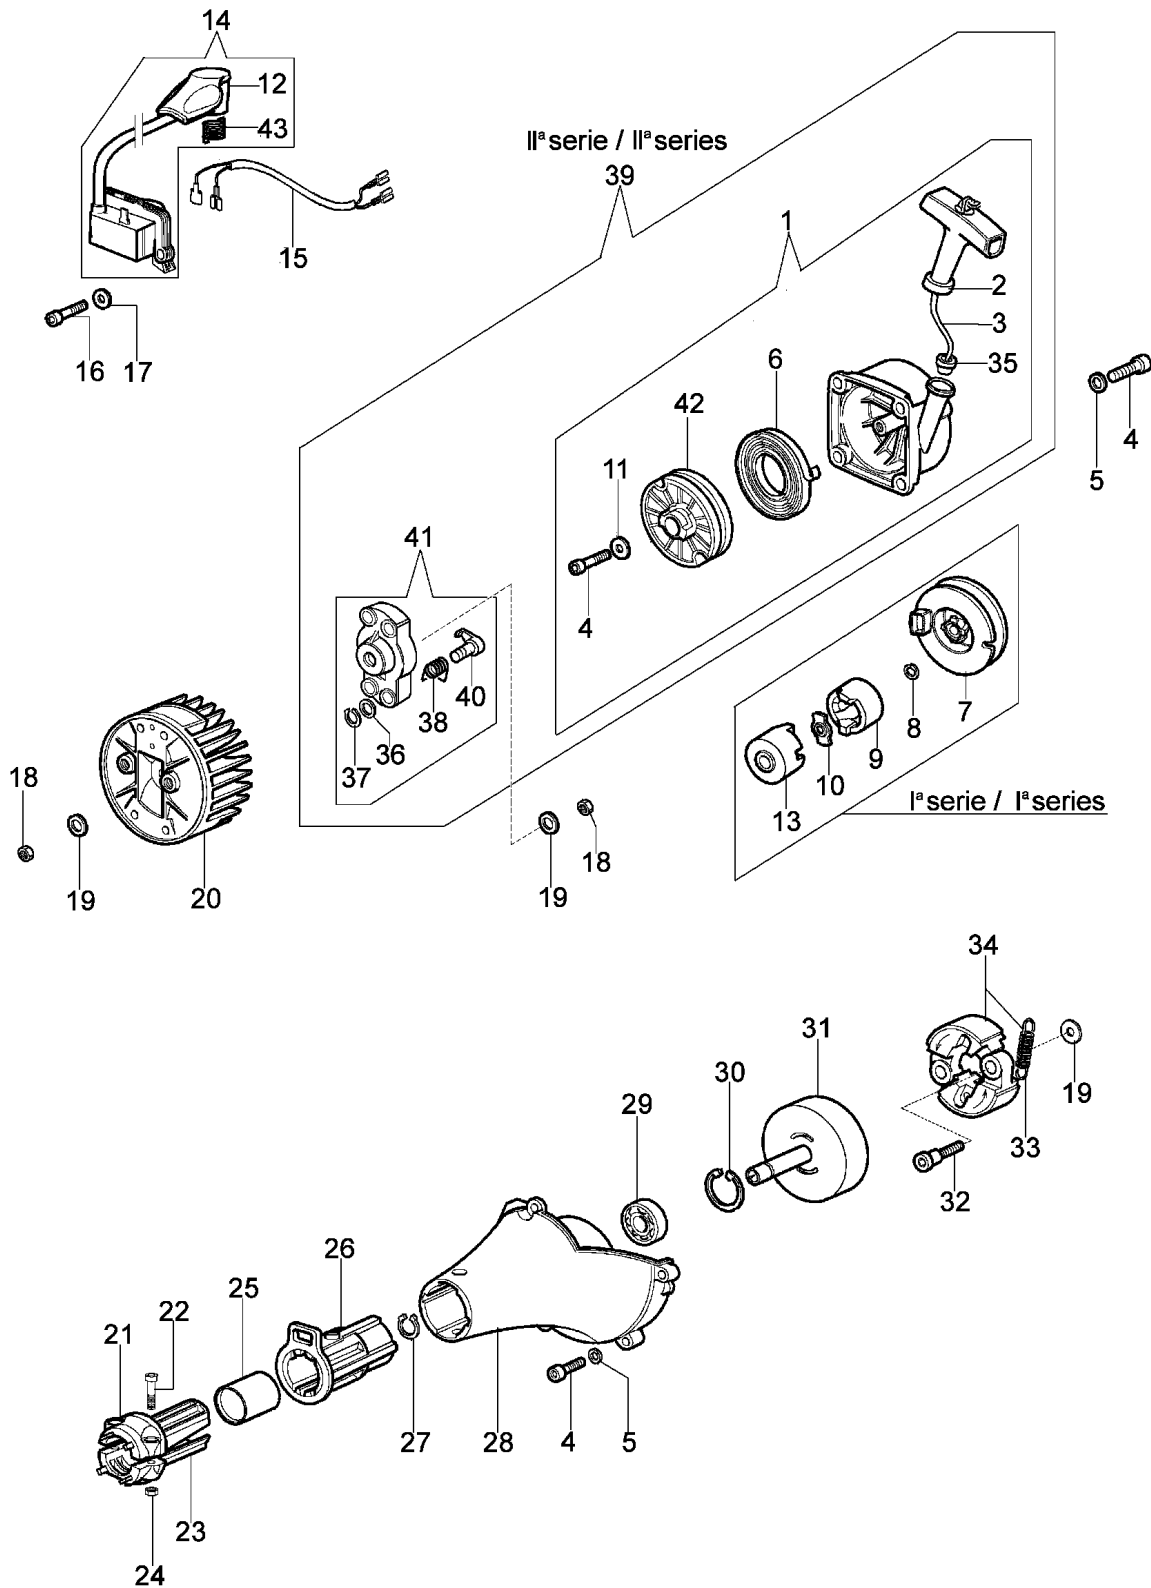

Иллюстрация Starter assy and clutch

Иллюстрация Starter assy and clutch

Ссылка	Кол-во	Код артикула	Наименование
1	1	61200259R	Starter assy
2	1	61200015R	Starter handle
3	1	56520087R	Starter rope
4	6	3801010R	Screw
5	4	3916005R	Sealing washer
6	1	004000132R	Spring
7	1	56520038AR	Pulley
8	1	3027005R	Ring
9	1	56520039A	Shaft joint
10	1	56520040A	Plate
11	1	3918020R	Washer
12	1	61200012R	Spark plug cap
13	1	61200062AR	Clutch driver
14	1	61250015BR	Ignition coil
15	1	61250047R	Cable
16	2	3801013R	Screw
17	2	3819006	Washer
18	1	3912009	Nut
19	1	3818011A	Washer
20	1	61250014AR	Flywheel
21	1	61200059R	Adaptor
22	2	3801015	Screw
23	1	61200060R	Adaptor
24	2	3914003R	Nut
25	1	4161364	Bushing
26	1	4161428	Sleeve
27	1	3024015	Seeger
28	1	61200071AR	Starter case
29	1	3035042R	Bearing
30	1	3025022	Ring
31	1	61200032R	Clutch drum
32	1	4191027ER	Pin
33	1	4191028R	Spring
34	1	4191153AR	Clutch
35	1	072700089	Bushing
36	2	3064010	Washer
37	2	3024007	Ring
38	2	4191017A	Spring
39	1	61200261	Starter kit
40	2	4191016R	Pawl
41	1	61252002R	Clutch driver
42	1	4191018AR	Starter pulley
43	1	61200067R	Spring