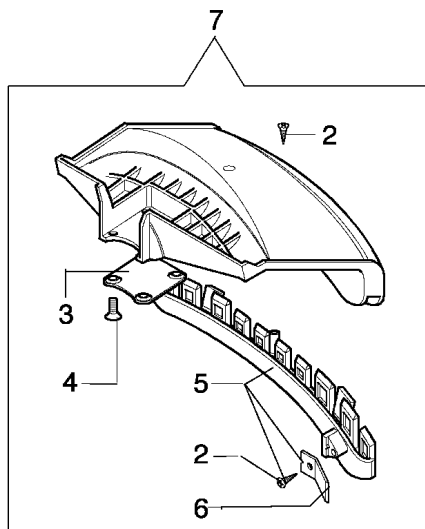

Иллюстрация Accessories

Ссылка	Кол-во	Код артикула	Наименование
1	1	61172019A	Compl. nylon head ć2,4
2	2	3960040R	Screw
3	1	4174278	Plate
4	4	3802004CR	Screw
5	1	4174283A	Skirt w/blade
6	1	4174275R	Blade
7	1	61042011A	Guard assy
8	1	4199005A	Bushing
9	1	61110076	Insert
10	1	4199004	Spring
11	1	4199014A	Nylon spool ć2,4
12	1	4095673AR	Disk
13	1	4199046	Cover
14	1	61052031	Tool kit
15	1	61200106R	Harness
16	1	61212006	Labels kit
17	1	63019021	Compl. nylon head OM ć2,4
18	1	4199008B	Insert
19	1	63019009A	Quick load nylon head ć2,4mm
20	1	4199048R	Spring
21	1	4199049	Nylon spool
22	1	4199046	Cover
23	1	63019011A	Quick load nylon head ć2,4
24	1	4199041R	Nylon spool ć2,4