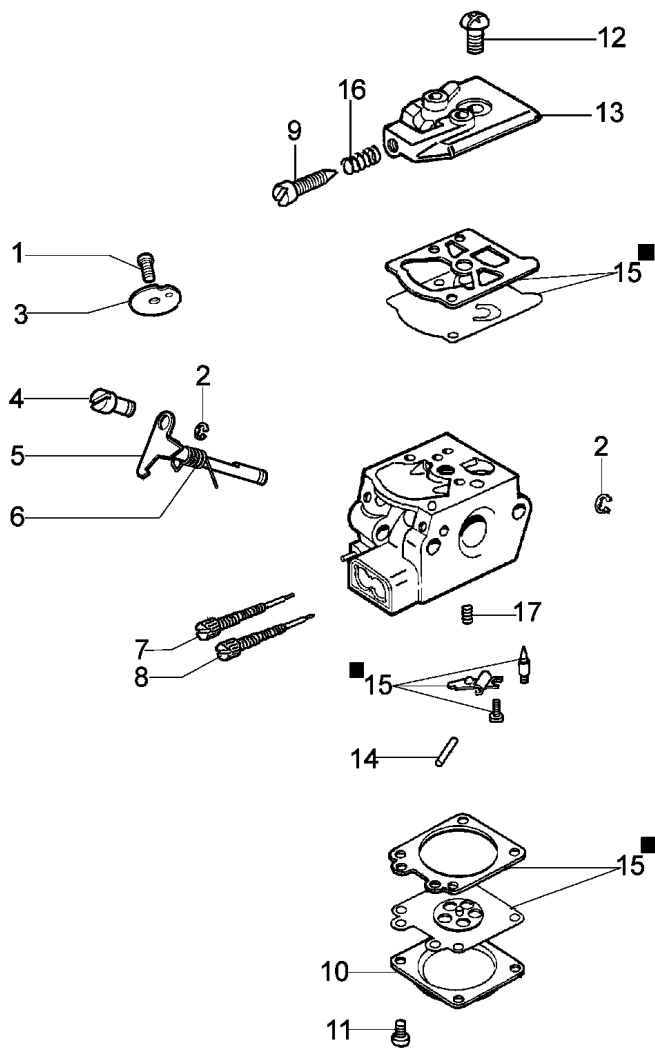

Walbro WT-869

15 ■ KIT RIPARAZIONE
REPAIR KIT

Иллюстрация Carbuirettor WT-869

Ссылка	Кол-во	Код артикула	Наименование
1	1	50010141	Screw
2	2	095000164	Ring
3	1	072700211	Shutter
4	1	2318211	Pin
5	1	2318737	Shaft
6	1	072700347	Spring
7	1	2318837	Adjust. screw
8	2	2318687	Caps-lock
9	1	2318631	Adjust. screw
10	1	2318191	Cover
11	4	035000162	Screw
12	1	003300197	Screw
13	1	375100087	Cover
14	1	074000240	Adjust.screw
15	1	2318671	Repair kit
16	1	095000149	Spring
17	1	094600430	Spring